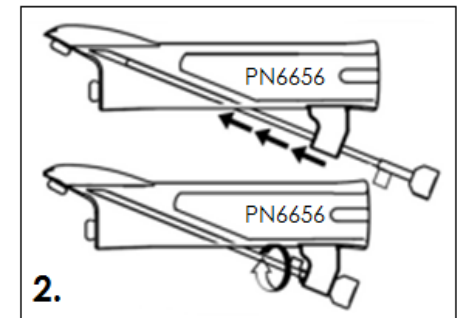

2. Συναρμολόγηση/Αποσυναρμολόγηση*

3. Προσάρτηση στον ηχοβολέα EV29L

4. Ρυθμίσεις λογισμικού

- a. Λειτουργία αναισθησίας: Επιλέξτε **35°** για τη γωνία οδηγού βελόνας
- b. Λειτουργία βιοψίας: Δεν απαιτείται αλλαγή

*Αυτό το βήμα δεν είναι απαραίτητο για τη χρήση ως βύσμα (μόνο για διαδικασίες απεικόνισης).

**Τοποθετήστε το πλαστικό περίβλημα κάτω από το θηκάρι για χρήση ως βύσμα (μόνο για διαδικασίες απεικόνισης).