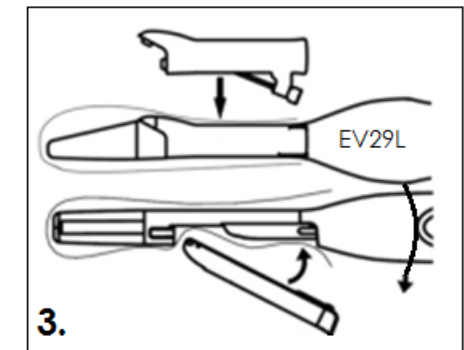

2. Συναρμολόγηση/Αποσυναρμολόγηση*

3. Προσάρτηση στον ηχοβολέα EV29L

4. Ρυθμίσεις λογισμικού

- a. Λειτουργία αναισθησίας: Επιλέξτε **35°** για τη γωνία οδηγού βελόνας
- b. Λειτουργία βιοψίας: Δεν απαιτείται αλλαγή

*Αυτό το βήμα δεν είναι απαραίτητο για τη χρήση ως βύσμα (μόνο για διαδικασίες απεικόνισης).

**Τοποθετήστε το πλαστικό περίβλημα κάτω από το θηκάρι για χρήση ως βύσμα (μόνο για διαδικασίες απεικόνισης).